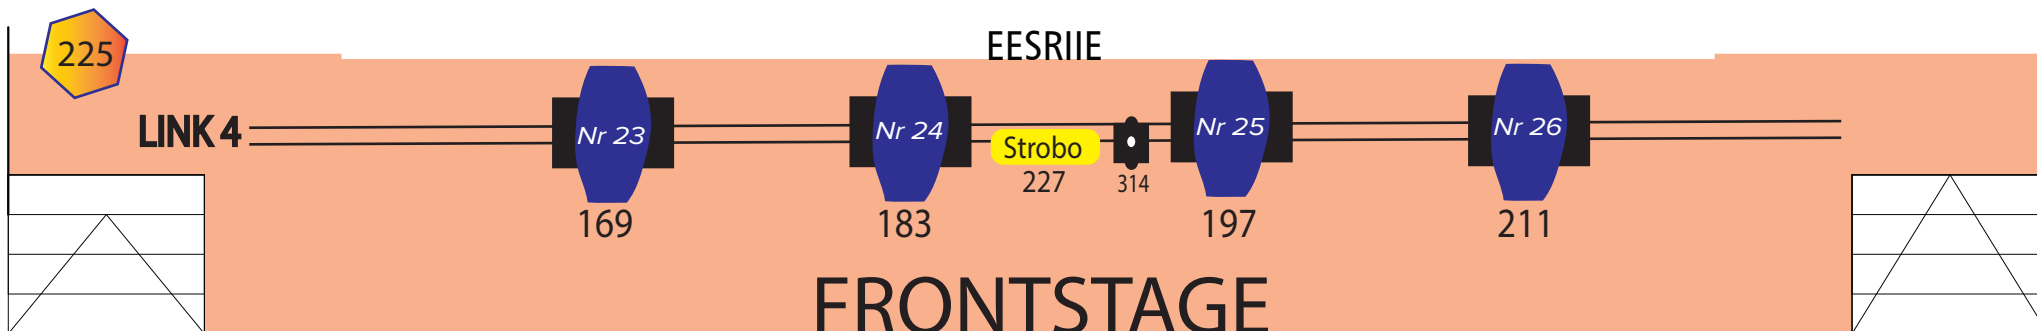

BACKWALL

FRONTSTAGE

	ROBE CYC F4=MODE 2		EUROLITE AUBDLINDER		EUROLITE TMH-13		SGM Idea SPOT 250
	ROBE SPIKIE=MODE 1		LED PAR		LOOK UNIQUE (toss)		ROBE LEDWASH 300=MODE 1

Number, **püstises asendis**, tähistab valgusti aadressi. Number, **kaldkirjas**, tähistab valgusti numbrit, mida paneelil sisestada, et teda modifitseerida.

Link asub saali keskel