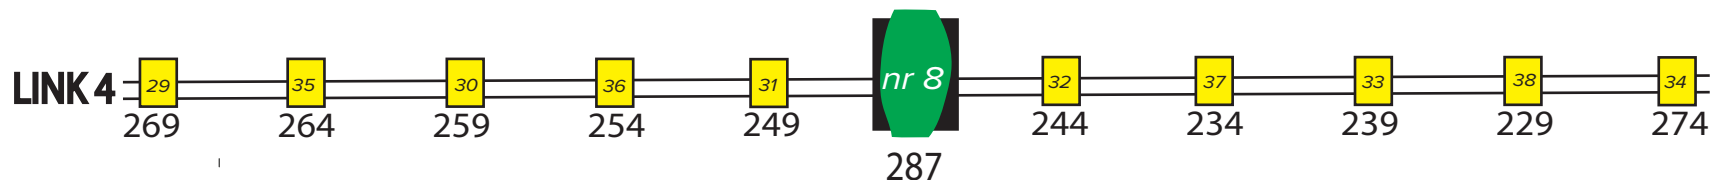

BACKWALL

FRONTSTAGE

	ROBE CYC F4=MODE 2		EUROLITE AUBDLINDER		EUROLITE TMH-13		SGM Idea SPOT 250
	ROBE SPIKIE=MODE 1		LED PAR		LOOK UNIQUE (toss)		ROBE LEDWASH 300=MODE 1

Number, **püstises asendis**, tähistab valgusti aadressi. Number, **kaldkirjas**, tähistab valgusti numbrit, mida paneelil sisestada, et teda modifitseerida.

Link asub saali keskel