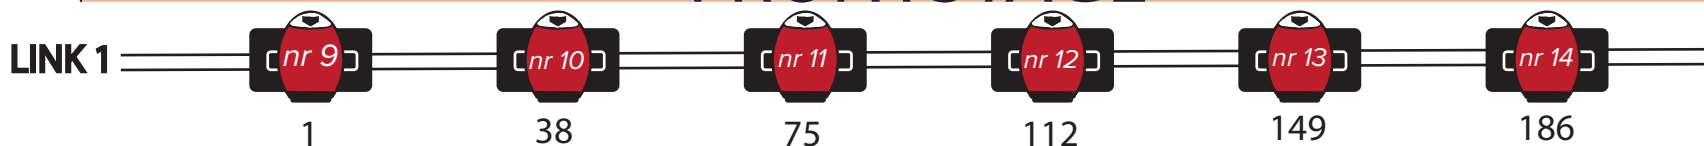

BACKWALL

FRONTSTAGE

	ROBE CYC F4=MODE 2		EUROLITE AUBDLINDER		EUROLITE TMH-13		SGM Idea SPOT 250
	ROBE SPIKIE=MODE 1		LED PAR		LOOK UNIQUE (toss)		ROBE LEDWASH 300=MODE 1

Number, **püstises asendis**, tähistab valgusti aadressi. Number, **kaldkirjas**, tähistab valgusti numbrit, mida paneelil sisestada, et teda modifitseerida.